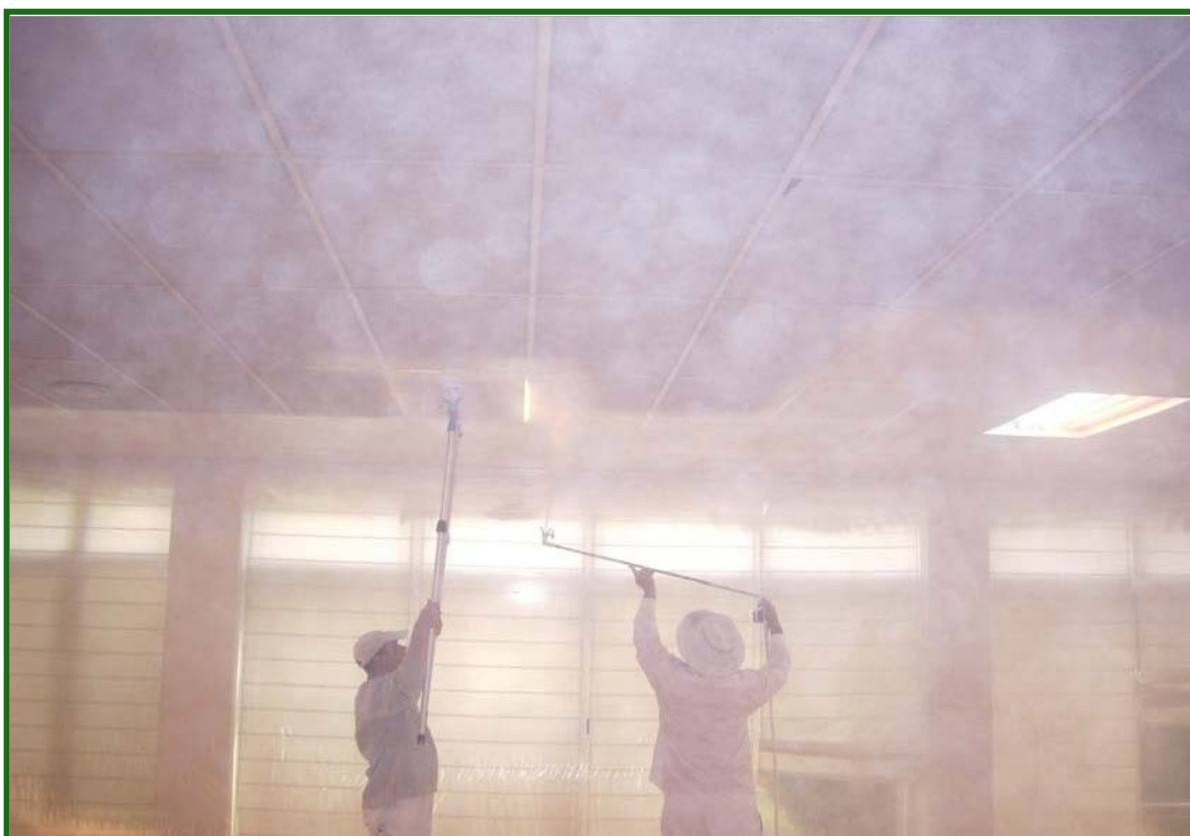

Los techos de su Sucursal Bancaria u Oficina están en malas condiciones debido a la Polución Ambiental, existe un Ambiente muy Cargado debido a esta polución. NO TIENE LUZ SUFICIENTE y su personal es propenso a alergias y jaquecas...Solución: LO LIMPIAMOS, SANITIZAMOS Y RESTAURAMOS, QUEDARÁ NUEVO:

Independiente del Tipo de Techo, todos el mismo procedimiento...

Cubrimos perfectamente toda la instalación. Aprecie el local sin luz...

Limpiamos Profundamente las Luminarias para que recuperen "reflexión de luz"...

Micro-Pulverizamos Resinas Regeneradoras Ecológicas...

Su Techo recupera su aspecto natural, incluso mejor que nuevo y con más luz...

Aprecie la recuperación del local y la reflexión de la luz después del tratamiento...

Y RECUERDE: UN TECHO PINTADO ES UN TECHO ESTROPEADO...